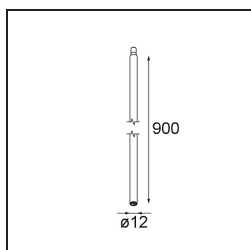

13242509 Stick Modupoint 600 White Structure
13242532 Stick Modupoint 600 Black Structure

13242632 Stick Modupoint 900 Black Structure
13242609 Stick Modupoint 900 White Structure