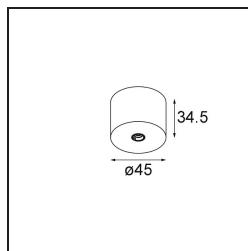

### Caractéristiques

Matériaux	13242009
Ampoule incluse	Non
Nombre de Sources Lumineuses	1
Tension d'Entrée	Driver à Courant Constant Requis
Classe Électrique	III
Indice de protection IP	20
Essai au fil incandescent (°C)	960
Intérieur/extérieur	Intérieur
Application	Plafond, Mur
Montage	En Surface
Ajustabilité	Not Applicable
Couleur Principale & Finition Principale	Blanc, Structure
Poids brut (g)	68,0
Commentaire	<ul style="list-style-type: none"> <li>• Module d'éclairage non inclus.</li> <li>• Ceci n'est pas un produit complet. Modules d'éclairage jack requis.</li> <li>• Ceci n'est pas un produit complet. Modules d'éclairage jack requis.</li> </ul>