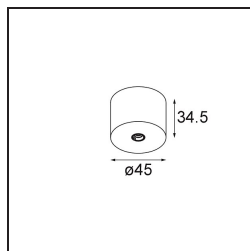

Date
Customer
Project
Type

Modupoint Round Surface 45 1x DE White Structure

Specifications

Material	13242009
Lámpara Incluida	No
Número de fuentes de luz	1
Voltaje de entrada	Driver de corriente constante requerido
Clasificación eléctrica	III
Clasificación del IP	20
Clasificación de hilo incandescente (°C)	960
Interio/Exterior	Interior
Aplicación	Techo, Pared
Montaje	Superficie
Ajustabilidad	Not Applicable
Color principal & Acabado principal	Blanco, Estructura
Peso bruto (g)	68,0
Remark	<ul style="list-style-type: none"> • Módulo de luz no incluido • Questo non è un prodotto completo. Sono richiesti moduli di luce Jack. • This is not a complete product. Jack light modules required.