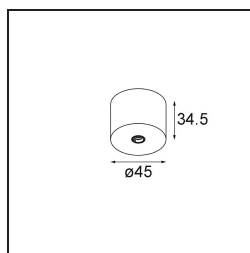

### Spezifikationen

Material	13242009
Leuchtmittel enthalten	Nein
Anzahl Lichtquellen	1
Eingangsspannung	Konstantstrom-Treiber erforderlich
Schutzklasse	III
Schutzart	20
Glühdrahtprüfung (°C)	960
Innen/Außen	Innen
Anwendung	Decke, Wand
Montage	Aufbau
Verstellbarkeit	Not Applicable
Primärfarbe & Primäres Finish	Weiß, Strukturiert
Bruttogewicht (g)	68,0
Bemerkung	<ul style="list-style-type: none"> <li>• Leuchtenmodul nicht enthalten</li> <li>• Dies ist kein vollständiges Produkt. Anschluss-Leuchtenmodule erforderlich.</li> <li>• Dies ist kein vollständiges Produkt. Anschluss-Leuchtenmodule erforderlich.</li> </ul>